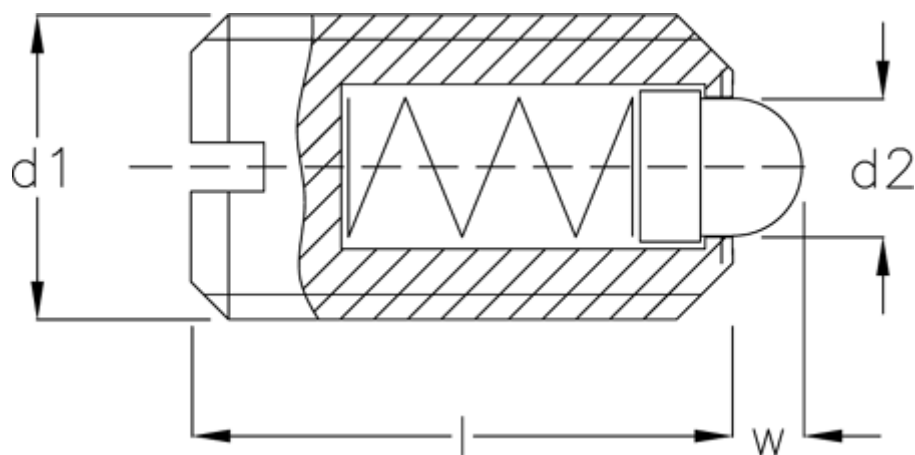

Varenummer: 20882515  
Beskrivelse: E+G  
Fjedrende trykstykke GN 615.1-M20-BN

## Mål

d1	= M20
d2	= 10.0
Fjedertryk N bund	= 81.0
Fjedertryk N top	= 39.0
Længde l	= 30
W	= 6.5